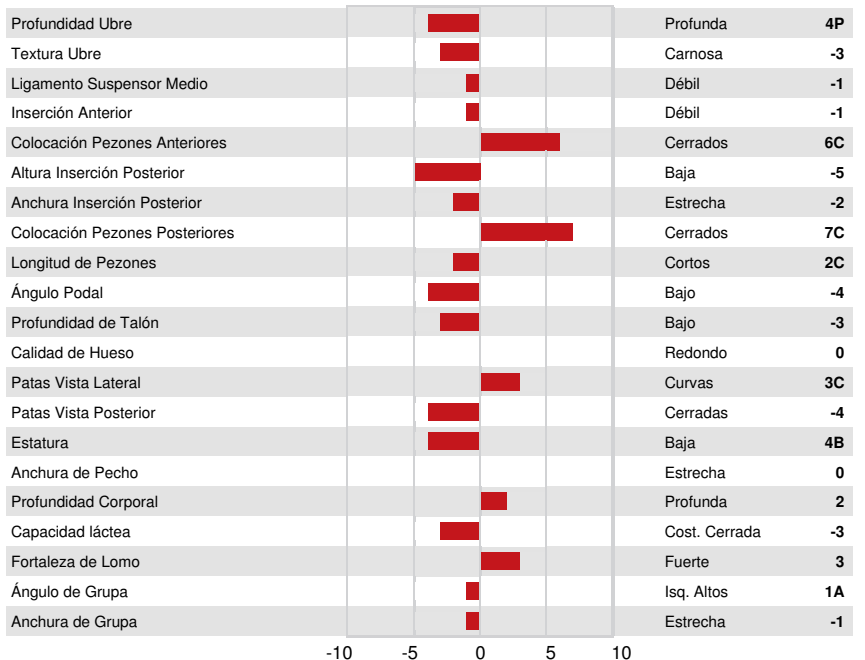

EL-REMANSO SINBA-PLN-RED
PROGENESIS MILKTIME MINT EX-90-5YR-CAN 2*
STE ODILE MILKTIME
PROGENESIS MODESTY MISSILE GP-81-2YR-USA 3*
BACON-HILL PETY MODESTY
OCD DELTA MISSY EX-93-5YR-CAN 6*

GPA LPI +2630 PRO$ 208

DPF RDC BLF CNF BYF MWF CVF HH1F HH2F HH3F HH4F HH5F HH6F HCDF HMWF

Num.Reg #: HOCANM13807928 aAa: 234165 DMS:
Nacimiento: 10/01/2020 Kappa Caseina: AA Beta Caseina: A1A2

PRODUCCION			GPA 26* APR	
Leche kg	Grasa kg	Grasa %	Proteína kg	Proteína %
-221	-2	+0.09	4	+0.09
Velocidad Ordeño	Temperamento	Eficiencia Metano	Eficiencia de Conversión	RMC
104	100	102	100	100

SALUD Y REPRODUCCIÓN		Immunity
Vida en el Rebaño	100	Inmunidad crías 95
Células Somáticas	97	Facilidad de Parto 106
Fertilidad Hijas	105	Facilidad Parto de las Hijas 103
Cond. Corporal	102	Resistencia a Enfermedades Metabólicas 104
Resist. Mastitis.	98	Calf Health 97
Persistencia de la lactación	100	

TIPO	G Rebaños	G Hijas	75% Rep.	GPA 26* APR
Tipo	-4		Fortaleza Lechera	-1
Sistema Mamario	-4		Grupa	1
Patas	-2			

PROGENESIS MODESTY MISSILE
GRANDDAM